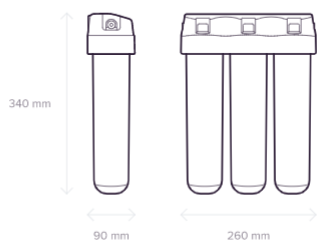

Dane techniczne i skład zestawu

Dane Techniczne — 2

Szybkość filtracji, L/min 2.5

Wydajność, L 8000

WSZYSTKIE DANE TECHNICZNE

Skład zestawu — 8

Wymienny wkład filtrujący K3 1 szt

Wymienny wkład filtrujący K7B 1 szt

Wymienny wkład filtrujący K7 1 szt

WSZYSTKIE ELEMENTY ZESTAWU

Dane Techniczne

Szybkość filtracji , L/min 2.5

Wydajność , L 8000