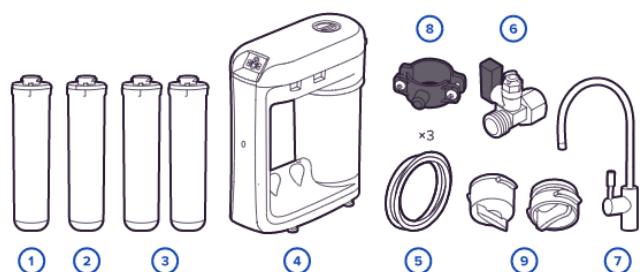

Dane techniczne i skład zestawu

Skład zestawu — 10

Wymienny wkład filtrujący K5	1 szt
Wymienny wkład filtrujący K2	1 szt
Wymienna membrana RO-150 (150gpd)	1 szt

WSZYSTKIE ELEMENTY ZESTAWU

Skład zestawu

1	Wymienny wkład filtrujący K5	1 szt
2	Wymienny wkład filtrujący K2	1 szt
3	Wymienna membrana RO-150 (150gpd)	1 szt
4	Wymienna membrana RO-150 (150gpd)	1 szt
5	Korpus RO w zestawie	1 szt
6	Wężyk JG	1 szt
7	Przyłącze wody	1 szt
8	Wylewka do czystej wody	1 szt
9	Obejma odpływu wody do kanalizacji	1 szt
10	Korek	1 szt