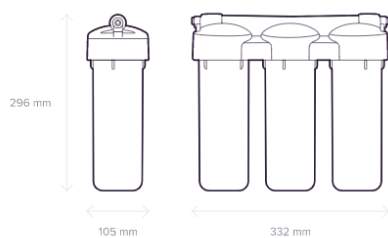

## Dane Techniczne

Szybkość filtracji, L/min	2.5
Wydajność, L	4000