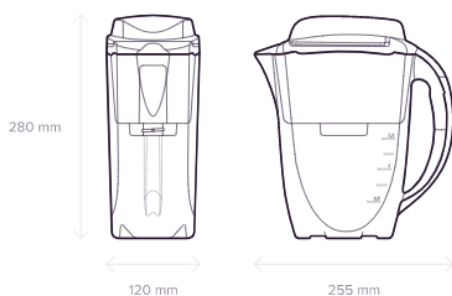

### Skład zestawu — 3

Wymienny wkład filtrujący J.SHMIDT 500 1 szt

Dzbanek w zestawie z akumulatorem 1 szt

Kabel USB do ładowania Ø3.5 × Ø1.3 1 szt

WSZYSTKIE ELEMENTY ZESTAWU

## Dane Techniczne

Pojemność dzbanka 2.8 l (12 szkl.)

Wydajność, L 500