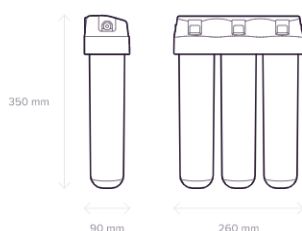

Dane techniczne i skład zestawu

Dane Techniczne — 2

Szybkość filtracji, L/min	2.5
Wydajność, L	6000

WSZYSTKIE DANE TECHNICZNE

Skład zestawu — 10

Wymienny wkład filtrujący K3	1 szt
Wymienny wkład filtrujący KH	1 szt
Wymienny wkład filtrujący K7	1 szt

WSZYSTKIE ELEMENTY ZESTAWU

Dane Techniczne

Szybkość filtracji, L/min	2.5
Wydajność, L	6000

Skład zestawu

1 Wymienny wkład filtrujący K3	1 szt
2 Wymienny wkład filtrujący KH	1 szt
3 Wymienny wkład filtrujący K7	1 szt
4 Głowica	1 szt
5 Wąż JG	1 szt
6 Wąż przyłączeniowy z tuleją stożkową	1 szt
7 Przyłącze wody	1 szt
8 Wylewka do czystej wody	1 szt
9 Korek	1 szt
10 Adapter do regeneracji wkładu KH	1 szt